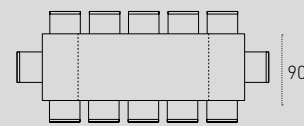

### VETRO / Glass

2001/0108  
Trasparente  
Transparent

2001/0122  
Trasparente  
Transparent

2001/0509  
Trasparente  
Transparent

## MISURE / Size

L 180 / 270 P 90 H 75 cm

75

90

180

90

270