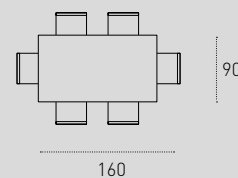

### VETRO/ Glass

2001/0108  
Trasparente  
Transparent

2001/0122  
Trasparente  
Transparent

2001/0166  
Trasparente  
Transparent

2021/0122  
Grafite  
Graphite

2066/0166  
Corda  
Corda

2108/0108  
Extra bianco  
Extra white

## MISURE / Size

L 160 / 240 P 90 H 75 cm

75

90

160

90

240