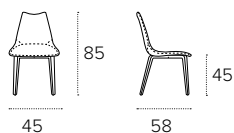

6N07  
Giallo  
Yellow

6N30  
Blu  
Blue

6N34  
Azzurro  
Light Blue

6N35  
Lilla  
Lilac

6N50  
Verde  
Green

## MISURE / Size

L 45 P 58 H 45 / 85 cm

#### MISURE / Size

L 45 P 58 H 45 / 85 cm