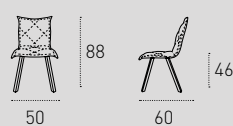

MISURE / Size

L 50 P 60 H 46/88 cm

DIGIONE

SEDIA DA SALA/DINING ROOM CHAIR
COD. SE185

Sedia con struttura in metallo verniciato e seduta in morbido Soft-Touch Vintage.

Upholstered chair with painted metal frame and Vintage Soft-Touch covered seat.

FINITURE STRUTTURA / Frame finishing

FINITURA SEDUTA / Seat finishing

MISURE / Size

METALLO / Metal

SOFT-TOUCH VINTAGE / Vintage Soft-Touch

L 50 P 60 H 46 / 88 cm

0122
Grafite
Graphite

6H21
Grafite vintage
Vintage graphite

0124
Ghiaccio
Ice

6H24
Ghiaccio vintage
Vintage ice

0166
Corda
Corda

6H29
Tortora vintage
Vintage turtledove

0509
Marrone vintage
Vintage brown

6H71
Tabacco vintage
Vintage tobacco

DIGIONE MF

SEDIA DA SALA/DINING ROOM CHAIR
COD. SE185

MISURE / Size

L 50 P 60 H 46 / 88 cm