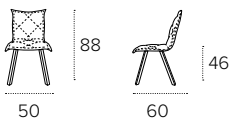

DIGIONE

SEDIA / CHAIR
 COD. SE185

Sedia con struttura in metallo verniciato e seduta in morbida microfibra effetto velluto.
 Chair with painted metal frame and soft velvet-effect microfibre seat.

FINITURE / Finishes

STRUTTURA / Frame metallo / metal	 0122 Grafite Graphite	 0122 Grafite Graphite	 0124 Ghiaccio Ice	 0509 Marrone Vintage Vintage Brown	 0509 Marrone Vintage Vintage Brown	 0509 Marrone Vintage Vintage Brown	 0509 Marrone Vintage Vintage Brown
SEDUTA / Seat microfibra / microfiber	 6N30 Blu Blue	 6N34 Azzurro Light Blue	 6N35 Lilla Lilac	 6N05 Rosso Red	 6N06 Arancio Orange	 6N07 Giallo Yellow	 6N50 Verde Green

MISURE / Size

L 50 P 60 H 46/88 cm

DIGIONE

SEDIA DA SALA/DINING ROOM CHAIR
COD. SE185

Sedia con struttura in metallo verniciato e seduta in morbido Soft-Touch Vintage.

Upholstered chair with painted metal frame and Vintage Soft-Touch covered seat.

MISURE / Size

L 50 P 60 H 46 / 88 cm