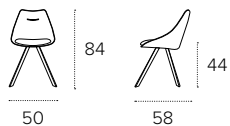

6N06  
 Arancio  
 Orange

6N07  
 Giallo  
 Yellow

6N30  
 Blu  
 Blue

6N34  
 Azzurro  
 Light Blue

6N35  
 Lilla  
 Lilac

6N50  
 Verde  
 Green

## MISURE / Size

L 50 P 58 H 44/84 cm

#### MISURE / Size

L 50 P 58 H 44 / 85 cm