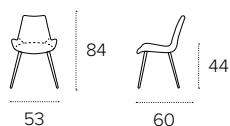

6N30
Blu
Blue

6N34
Azzurro
Light Blue

6N35
Lilla
Lilac

6N50
Verde
Green

MISURE / Size

L 53 P 60 H 44 / 84 cm

MALAGA

SEDIA DA SALA/DINING ROOM CHAIR
COD. SE195

MISURE / Size

METALLO / Metal

SOFT-TOUCH VINTAGE / Vintage Soft-Touch

L 53 P 60 H 44 / 84 cm

0122
Grafite
Graphite

6H21
Grafite vintage
Vintage graphite

0124
Ghiaccio
Ice

6H24
Ghiaccio vintage
Vintage ice