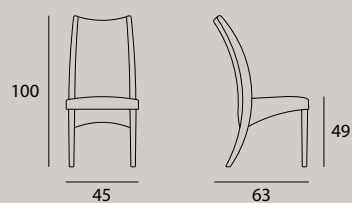

ATENE

cod. SE510

Sedia con struttura in legno verniciato e seduta in morbido soft touch vintage.

Wooden frame **chair** with vintage soft touch seat and back.

MISURE / Size

L 45 **P** 63 **H** 100|49 cm

FINITURA STRUTTURA Frame Finishing