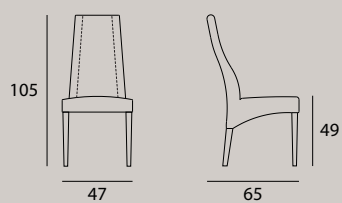

# GINEVRA

cod. SE515

**Sedia** con struttura in legno verniciato e seduta in morbido soft touch vintage.

Wooden frame **chair** with vintage soft touch seat and back.

## MISURE / Size

L 47 P 65 H 105|49 cm