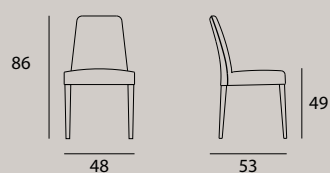

LUCERNA

cod. SE514

Sedia con struttura in legno verniciato e seduta in morbido soft touch vintage.

Wooden frame **chair** with vintage soft touch seat and back.

MISURE / Size

L 48 P 53 H 86|49 cm

FINITURA STRUTTURA Frame Finishing