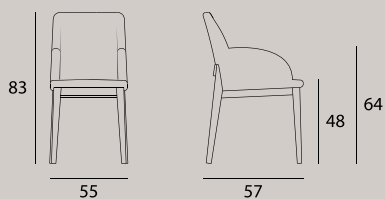

SALISBURGO

COD. PT508

Poltroncina con struttura in legno massello verniciato e seduta in morbido soft touch vintage.

Armchair with painted wooden frame and vintage Soft Touch seat.

MISURE / SIZE

L 44 P 57 H 85|48 cm

FINITURA STRUTTURA Frame Finishing

LACCATO / LACQUERED

1208
Bianco
White

1221
Grafite
Graphite

1224
Ghiaccio
Ice

1266
Corda
Corda

1271
Marrone
Brown

FINITURA SEDUTA Seat Finishing