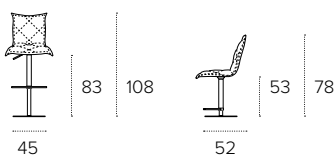

DIGIONE

SGABELLO/ STOOL
 COD. SG185

Sgabello con struttura in metallo verniciato e seduta in morbida microfibra effetto velluto. Altezza regolabile fino a livello sedia.

Stool with painted metal frame and soft velvet-effect microfibre seat. Adjustable height down to chair-level.

MISURE / Size

L 45 P 52 H 53/78 83/108 cm

DIGIONE

SGABELLO/STOOL
COD. SG185

Sgabello con struttura in metallo verniciato.
Seduta realizzata in morbido Soft-Touch
Vintage. Altezza regolabile fino a livello sedia.

SOFT-TOUCH VINTAGE / Vintage Soft-Touch

L 45 P 52 H 53 / 78 - 83 / 108 cm

0122
Grafite
Graphite

6H21
Grafite vintage
Vintage graphite

0124
Ghiaccio
Ice

6H24
Ghiaccio vintage
Vintage ice

0166
Corda
Corda

6H29
Tortora vintage
Vintage turtledove

FINITURA SEDUTA / Seat finishing

MICROFIBRA / Microfiber

6G21
Grafite
Graphite

6G29
Tortora
Turtledove

6G70
Testa di Moro
Dark Brown

MISURE / Size

L 45 P 52 H 53 / 78 - 83 / 108 cm