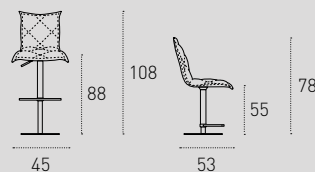

MISURE / Size

L 45 P 52 H 53/78 83/108 cm

DIGIONE

SGABELLO/STOOL
COD. SG185

Sgabello con struttura in metallo verniciato.
Seduta realizzata in morbido Soft-Touch
Vintage. Altezza regolabile fino a livello sedia.

SOFT-TOUCH VINTAGE / Vintage Soft-Touch

L 45 P 52 H 53 / 78 - 83 / 108 cm

0122
Grafite
Graphite

6H21
Grafite vintage
Vintage graphite

0124
Ghiaccio
Ice

6H24
Ghiaccio vintage
Vintage ice

0166
Corda
Corda

6H29
Tortora vintage
Vintage turtledove

0509
Marrone vintage
Vintage brown

6H71
Tabacco vintage
Vintage tobacco

DIGIONE MF

SGABELLO/STOOL
COD. SG185

Sgabello con struttura in metallo verniciato.
Seduta realizzata in morbida microfibra.
Altezza regolabile fino a livello sedia.

FINITURA SEDUTA / Seat finishing

MICROFIBRA / Microfiber

6G21
Grafite
Graphite

6G29
Tortora
Turtledove

6G70
Testa di Moro
Dark Brown

MISURE / Size

L 45 P 52 H 53 / 78 - 83 / 108 cm