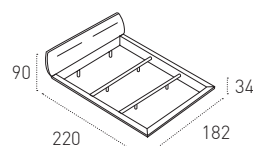

SOFT TOUCH

6C08
BIANCO
WHITE

6C21
GRAFITE
GRAPHITE

6C29
TORTORA
TURTLEDOVE

MISURE SIZE

GIROLETTO_WITH LOW FOOTBOARD
L 182 P 220 H 34 / 90 cm

CONTENITORE_WITH BED CASING
L 182 P 220 H 31 / 92 cm