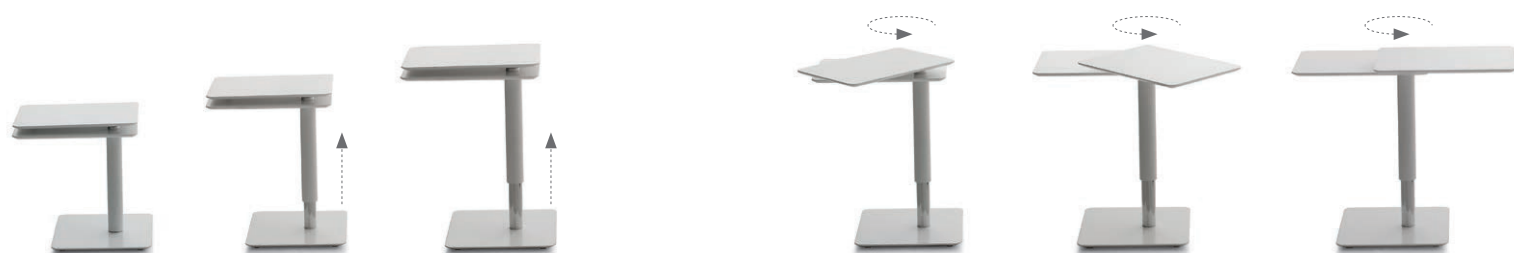

TWIST

COD. TC122

COMODINI_BEDSIDE TABLES

TWIST

COPPIA DI COMODINI TRASFORMABILI LACCATI OPACI CON STRUTTURA IN METALLO VERNICIATO.

SET OF TRANSFORMABLE MATT BEDSIDE TABLES WITH PAINTED METAL FRAME.

FINITURA STRUTTURA FRAME FINISH

METALLO
METAL

0108
BIANCO
WHITE

FINITURA PIANO TOP FINISH

LEGNO LACCATO
LACQUERED WOOD

1208
BIANCO
WHITE

MISURE SIZE

L 50 P 40 H 50 / 68 cm