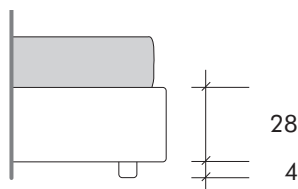

GIROLETTO IMBOTTITO H 28

28 CM HIGH PADDED BEDFRAME
TOUR DE LIT CAPITONNÉ H. 28 CM

rete con alzata
opening slatted base
sommier à lattes, relevable