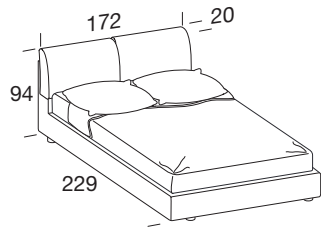

Disponibile:

- singolo (rete L. 90 cm)
- una piazza e mezza (rete L. 120 cm)
- matrimoniale (rete L. 160 cm)

Available:

- single place (90 cm W. slatted base)
- queen-size (120 cm W. slatted base)
- double bed (160 cm W. slatted base)

Structure:	<i>En aggloméré de bois classe E1, complètement revêtu de velours couplé. Coussins de la tête de lit rembourrés en Tecnoform et mousse de polyuréthane.</i>
Revêtements:	<i>Revêtement en tissu, simili cuir et cuir entièrement déhoussable et lavable suivant les notices reportées sur le tissu.</i>
Sommiers:	<i>Structure en acier vernis époxy et lattes en multiplis de hêtre.</i>
Mouvement:	<i>Disponibles sur les tours de lit H. 28 cm, avec coffre; version mécanisme relevable simple et double avec système à ressorts et pistons à gaz.</i>
Fond du coffre:	<i>Fond du coffre réalisé avec un double panneau en aggloméré de bois blanc, avec poignée de logement. Hauteur interne disponible 19 cm.</i>
Pieds:	<i>Pour le tour de lit H. 16 pied de série "Q6", en option et sans supplément pied "T5" ou "S6". Pour le tour de lit H. 7 pied de série QUADRO, en option et avec supplément pied TREND ou CILINDRICO.</i>

GIROLETTO IMBOTTITO H 28

28 CM HIGH PADDED BEDFRAME
TOUR DE LIT CAPITONNÉ H. 28 CM

rete con alzata
opening slatted base
sommier à lattes, relevable

rete con doppia alzata
opening and lifting slatted base
sommier à lattes, double mouvement

GIROLETTO H 28 (per materasso p. 200 cm)

28 CM HIGH BEDFRAME (FOR 200 CM LONG MATTRESS) - TOUR DE LIT H. 28 CM (POUR MATELAS LONG 200 CM)

tessuto per testiera ml. 5.00

fabric for headboard - ml.
tissu pour tête de lit - mètre